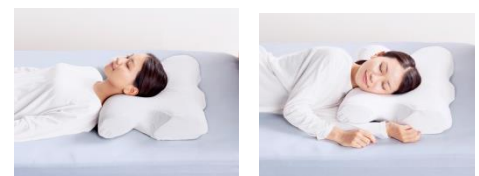

〈使用例〉

⑦ササっと置くだけ「らくピタ コーマ抗菌パッド」

【特長】

- ・優れた防滑性のある裏地が、ベッドパッドのズレを防止する「ら