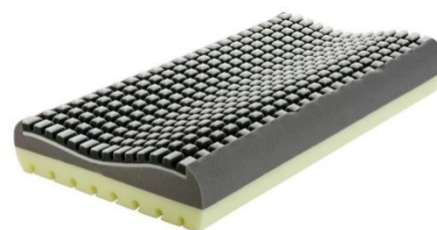

【重量】

- ・2.4 kg (梱包材込)

〈枕本体〉