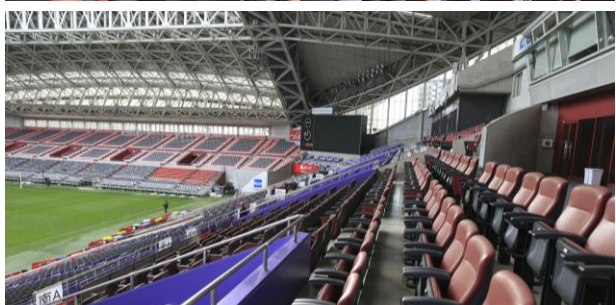

VIP席イメージ

※画像は全てイメージです。

施設のご紹介 「KOBE SUPER STADIUM (神戸スーパースタジアム)」

大人もキッズも！ バラエティ番組みたいに楽しめる！

バラエティ番組のような大掛かりでエンターテインメントたっぷりのアクティビティで、見ている人も思わず爆笑！周囲を巻き込んで楽しめる！

スポーツが苦手でも、 暑い日も雨の日も楽しめちゃう！

友達や家族と楽しく遊んで適度な運動ができちゃう！自分の体力に合わせてアクティビティを選んで自由に楽しんじゃおう。