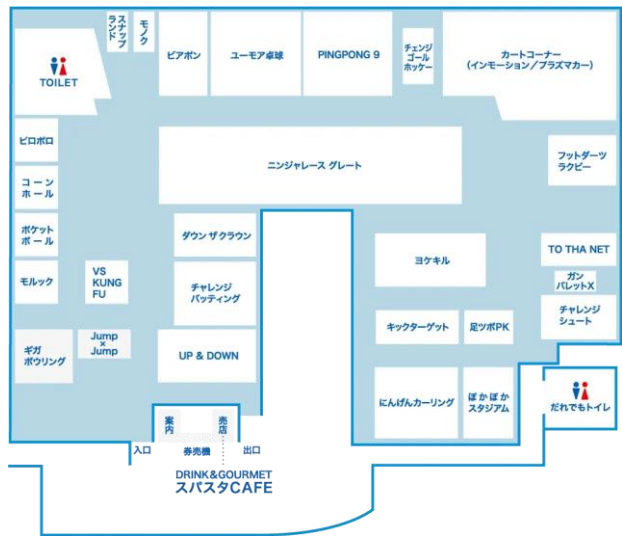

地下駐車場を完備

- <営業時間> 24時間
- <営業料金> 100円/20分
- <最大料金>
 - ・8:00~23:00/1,000円
 - ・23:00~翌8:00/500円

アクティビティは全部で24種類！

【営業時間】 10:00~21:00 ※最終入場は19:00

※小学生未満の方は全てのアクティビティを体験出来ません。
※ベビーカーでお子様をお連れの方は、アクティビティをご利用されていない別の保護者の方がいれば体験可能です。
※以下に該当する方はすべてのアクティビティをご利用いただけません。
・妊娠中の方 ・お子さまをおんぶしてのご利用 ・お子さまをだっこしてのご利用 ・飲酒されている方 ・心臓の弱い方 ・首や脊髄に異常のある方

施設イメージ

※パース画及び画像は全てイメージです。