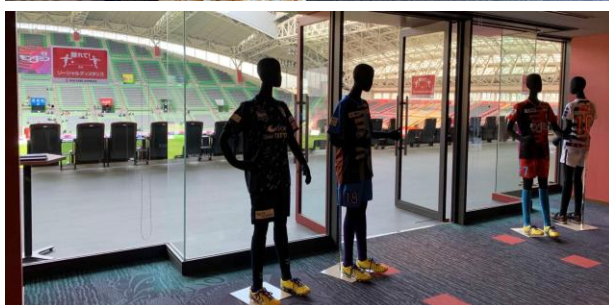

VIP席イメージ

※画像は全てイメージです。

施設のご紹介 「KOBE SUPER STADIUM (神戸スーパースタジアム)」

大人もキッズも！ バラエティ番組みたいに楽しめる！

バラエティ番組のような大掛かりでエンターテインメントたっぷりのアクティビティで、見ている人も思わず爆笑！周囲を巻き込んで楽しめる！

スポーツが苦手でも、 暑い日も雨の日も楽しめちゃう！

友達や家族と楽しく遊んで適度な運動ができちゃう！自分の体力に合わせてアクティビティを選んで自由に楽しんじゃおう。