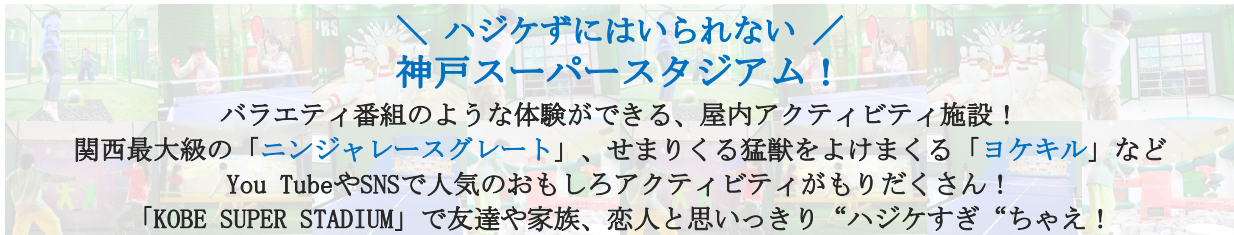

※交通アクセスの詳細については、スタジアム公式WEBサイト及びマップアプリケーションなどよりご自身でご確認願います。

概要「INAC KOBE LEONESSA (INAC神戸レオネッサ)」

クラブ名称	INAC KOBE LEONESSA (INAC神戸レオネッサ)	
所属リーグ	WEリーグ (日本女子プロサッカーリーグ)	
ホームスタジアム	ノエビアスタジアム神戸	
クラブ設立	2001年	
法人名称	アイナックフットボールクラブ株式会社	
公式WEB	https://inac-kobe.com/	
主な戦績	日本女子プロサッカーリーグ (WEリーグ) 優勝1回 全日本女子サッカー選手権大会 (皇后杯) 優勝7回 日本女子サッカーリーグ (なでしこリーグ) 優勝3回 国際女子サッカークラブ選手権 優勝1回	
優待内容	1) ホームリーグ戦のVIP席ペアチケット (1試合分) ※抽選で50組100名様 (お申込後、当社で抽選を行い、当選者にご案内) 2) ホームリーグ戦のメインスタンド自由席チケット10枚 ※複数枚の同時使用可	
その他諸条件	VIP席に限り、未就学児のご利用はいただけません。(保護者同伴でも不可)	
優待対象	毎年3月31日現在の当社株主名簿に記載又は記録された 当社株式1単元 (100株) 以上を保有されている株主様を対象といたします。	
贈呈時期	毎年6月開催の定時株主総会後に送付 (予定)	

VIP席イメージ

※画像は全てイメージです。

施設のご紹介 「KOBE SUPER STADIUM (神戸スーパースタジアム)」

大人もキッズも！ バラエティ番組みたいに楽しめる！

バラエティ番組のような大掛かりでエンターテインメントたっぷりのアクティビティで、見ている人も思わず爆笑！周囲を巻き込んで楽しめる！

スポーツが苦手でも、 暑い日も雨の日も楽しめちゃう！

友達や家族と楽しく遊んで適度な運動ができちゃう！自分の体力に合わせてアクティビティを選んで自由に楽しんじゃおう。